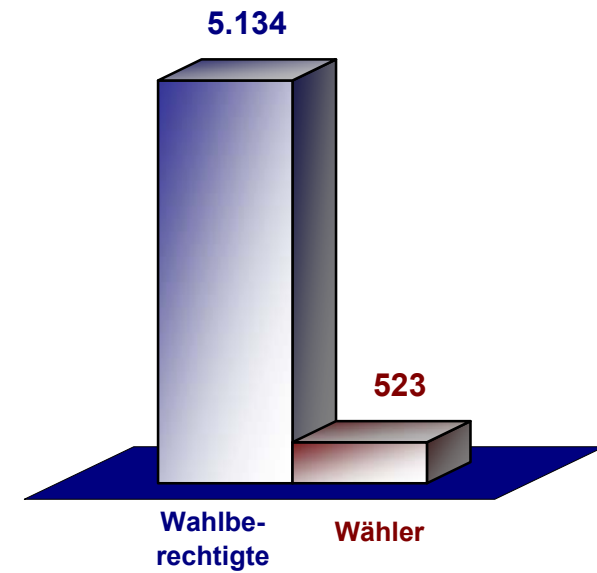

Wahl zum Integrationsrat am 7. Februar 2010

| STADT LIPPSTADT | | | | | | | | | | | |
|--------------------------------|----------------------|-------------------------|------------|----------------------|-----------------------|------------|----------------------|----------------------------|---------------|-------------------------------|---------------|
| Stimmbezirk | Wahlbe- rechtigte | | Wähler | | abgegebene Stimmen | | Wahlbe- teiligung | Migranten für Lippstadt | | Aktive Mitbürger Lippstadt | |
| | gesamt | davon mit Wahlschein | gesamt | davon Briefwähler | ungültig | gültig | in % | Stimmen | | Stimmen | |
| | A | A2 | B | B2 | C | D | | absolut | in % | absolut | in % |
| Grundschule an der Pappelallee | 1.998 | 36 | 175 | 25 | 0 | 175 | 8,76% | 93 | 53,14% | 82 | 46,86% |
| Rathaus | 1.589 | 44 | 165 | 28 | 3 | 162 | 10,38% | 64 | 39,51% | 98 | 60,49% |
| Stadtwaldschule | 1.547 | 32 | 183 | 20 | 3 | 180 | 11,83% | 94 | 52,22% | 86 | 47,78% |
| Wahlgebiet insgesamt | 5.134 | 112 | 523 | 73 | 6 | 517 | 10,19% | 251 | 48,55% | 266 | 51,45% |

Endergebnis

Wahl zum Integrationsrat am 7. Februar 2010

Stimmenanteile in %

Wahlbeteiligung 10,19%

Endergebnis

Wahl zum Integrationsrat der Stadt Lippstadt am 7. Februar 2010

Sitzverteilung
(Berechnung nach dem vorläufigen Endergebnis)