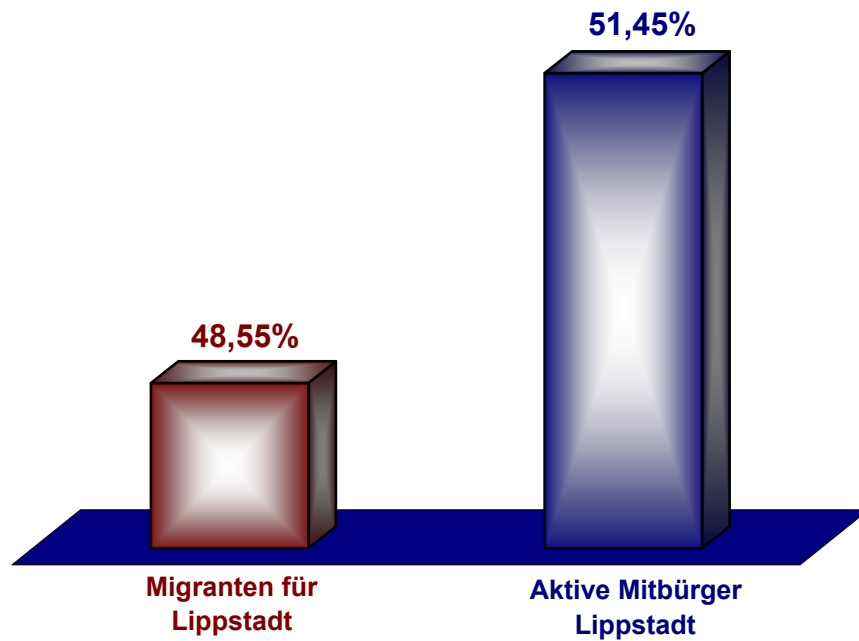

Wahl zum Integrationsrat am 7. Februar 2010

| STADT LIPPSTADT | | | | | | | | | | | |
|--------------------------------|----------------------|-------------------------|------------|----------------------|-----------------------|------------|----------------------|----------------------------|---------------|-------------------------------|---------------|
| Stimmbezirk | Wahlbe- rechtigte | | Wähler | | abgegebene Stimmen | | Wahlbe- teiligung | Migranten für Lippstadt | | Aktive Mitbürger Lippstadt | |
| | gesamt | davon mit Wahlschein | gesamt | davon Briefwähler | ungültig | gültig | in % | Stimmen | | Stimmen | |
| | A | A2 | B | B2 | C | D | | absolut | in % | absolut | in % |
| Grundschule an der Pappelallee | 1.998 | 36 | 175 | 25 | 0 | 175 | 8,76% | 93 | 53,14% | 82 | 46,86% |
| Rathaus | 1.589 | 44 | 165 | 28 | 3 | 162 | 10,38% | 64 | 39,51% | 98 | 60,49% |
| Stadtwaldschule | 1.547 | 32 | 183 | 20 | 3 | 180 | 11,83% | 94 | 52,22% | 86 | 47,78% |
| Wahlgebiet insgesamt | 5.134 | 112 | 523 | 73 | 6 | 517 | 10,19% | 251 | 48,55% | 266 | 51,45% |

Endergebnis

Wahl zum Integrationsrat am 7. Februar 2010

Stimmenanteile in %

Wahlbeteiligung 10,19%

Endergebnis

Wahl zum Integrationsrat der Stadt Lippstadt am 7. Februar 2010

Sitzverteilung
(Berechnung nach dem vorläufigen Endergebnis)